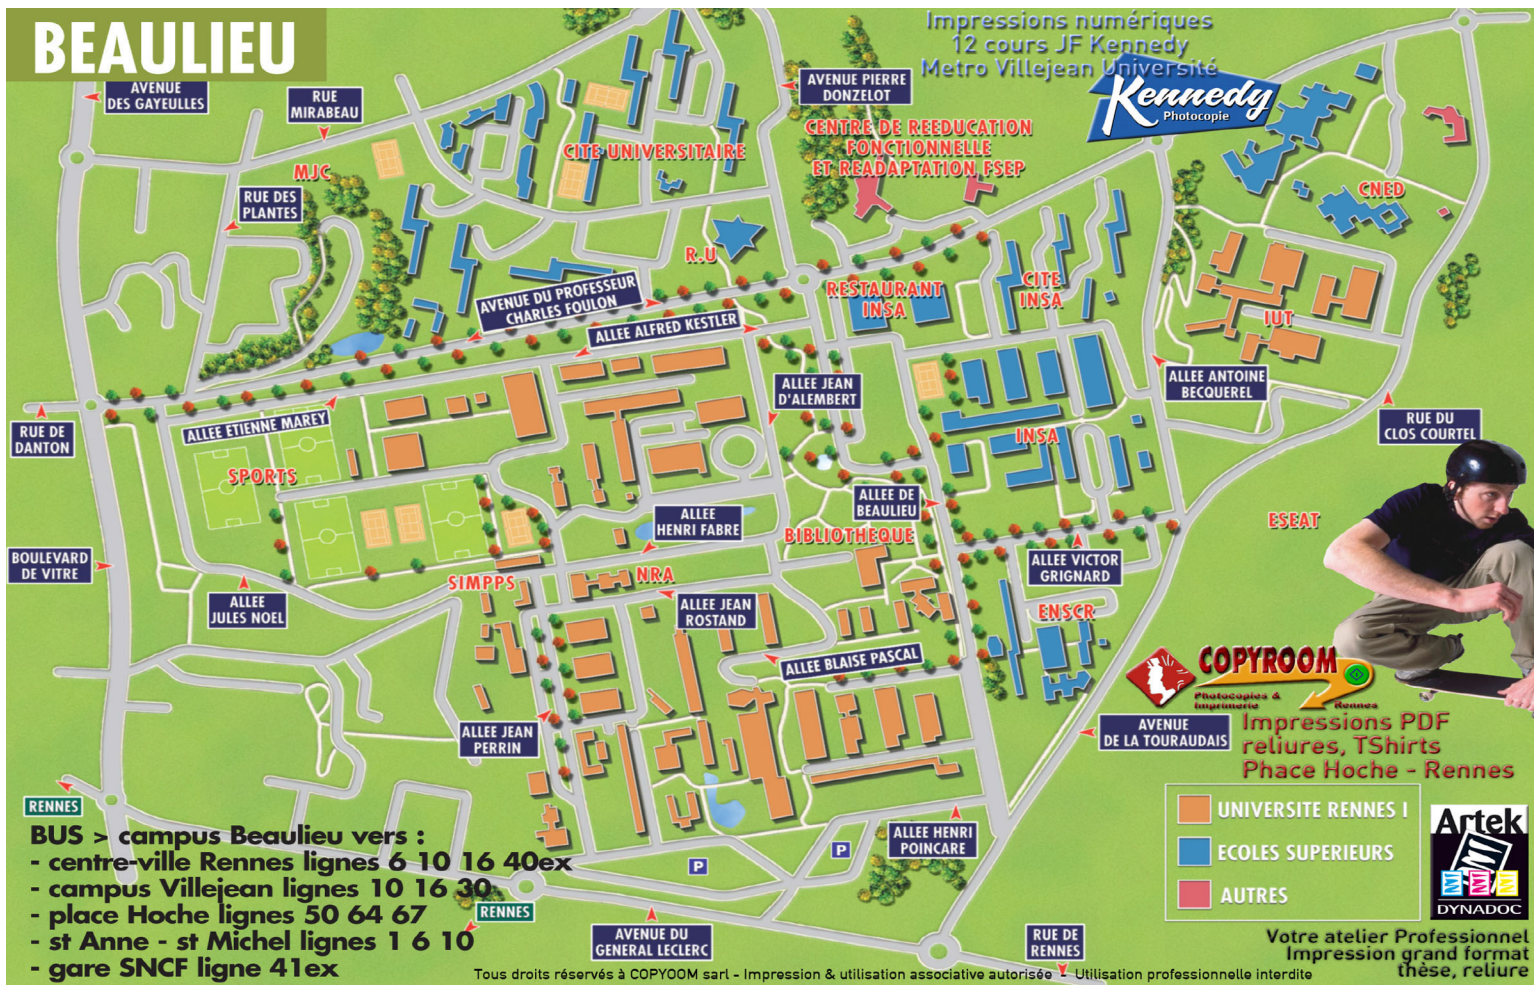

BEAULIEU

BUS > campus Beaulieu vers :
 - centre-ville Rennes lignes 6 10 16 40ex
 - campus Villejean lignes 10 16 30
 - place Hoche lignes 50 64 67
 - st Anne - st Michel lignes 1 6 10
 - gare SNCF ligne 41ex